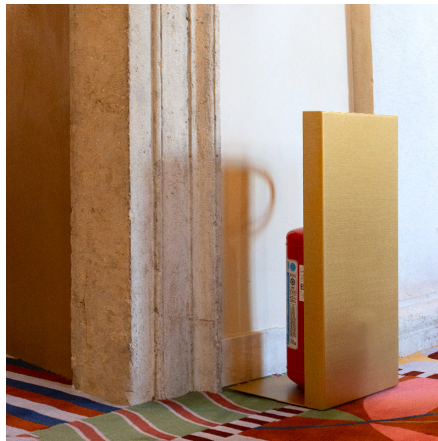

EXTI-TER

Piantana porta estintore da terra in metallo. Lati aperti per facilitare l'estrazione dell'estintore. Finiture disponibili: metallica oppure verniciata nei colori Apir o in qualsiasi colore della scala RAL. Misure standard: 32 x 70 cm. Profondità: 25 cm.

Finiture metalliche

OTLUC
Ottone lucido

OTSAT
Ottone satinato lucido

OTIND
Ottone industriale

OTBRC
Ottone bronzato chiaro opaco

OTBRS
Ottone bronzato scuro opaco

OTANS
Ottone antico nero opaco

RAANT Rame satinato anticato opaco

Bronzo

Simil corten

Argento

Canna di
fucile

Grigio scuro
(RAL 7016)

Nero opaco
(RAL 9005)

Nero lucido
(RAL 9005)

Bianco opaco
(RAL 9010)

Bianco lucido
(RAL 9010)

RAL