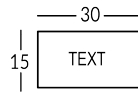

NOW

Linea di segnaletica per interni in plexiglass retroverniciato. Colore verniciatura a scelta nell'intera scala RAL. Caratteri applicati a rilievo in metallo ritagliato e lavorato con diverse finiture metalliche disponibili. Testi e dimensioni personalizzabili in base alle esigenze. Possibilità di scegliere il font. Fissaggio a muro tramite biadesivo. Possibilità di aggiungere i caratteri Braille per non vedenti.

Versione

NOWB

NOWNP

NOWP

NOWI

NOWX

NOWLET

NOW1