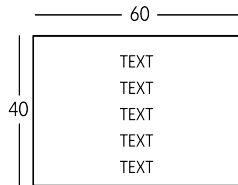

Versione

NOWB

NOWNP

NOWP

NOWI

NOWX

NOWLET

NOW1

NOW2

NOWT

NOW3

NOW5

NOW8

Finiture metalliche lettering | Metal finishes | Finitions métalliques