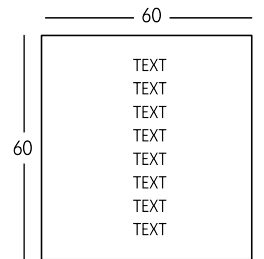

NOW8

Finiture metalliche lettering | Metal finishes | Finitions métalliques