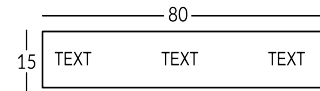

Versione

NOWB

NOWNP

NOWP

NOWI

NOWX

NOWLET

NOW1

NOW2

NOWT

NOW3

NOW5

NOW8

Finiture metalliche lettering | Metal finishes | Finitions métalliques