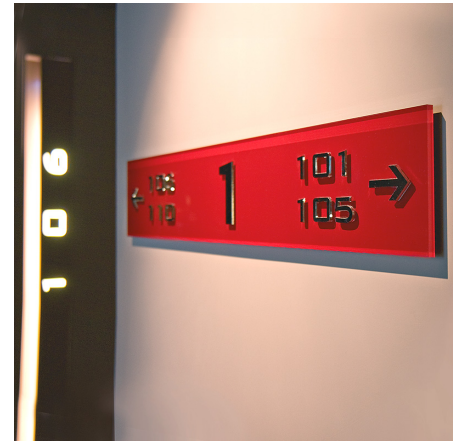

NOW

Linea di segnaletica per interni in plexiglass retroverniciato. Colore verniciatura a scelta nell'intera scala RAL. Caratteri applicati a rilievo in metallo ritagliato e lavorato con diverse finiture metalliche disponibili. Testi e dimensioni personalizzabili in base alle esigenze. Possibilità di scegliere il font. Fissaggio a muro tramite biadesivo. Possibilità di aggiungere i caratteri Braille per non vedenti.