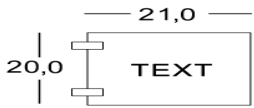

NOW

Linea di segnaletica per interni in plexiglass retroverniciato. Colore verniciatura a scelta nell'intera scala RAL. Caratteri applicati a rilievo in metallo ritagliato e lavorato con diverse finiture metalliche disponibili. Testi e dimensioni personalizzabili in base alle esigenze. Possibilità di scegliere il font. Fissaggio a muro tramite biadesivo. Possibilità di aggiungere i caratteri Braille per non vedenti.

Versione

NOWB

NOWNP

NOWP

NOWI

NOWX

NOWLET

NOW1