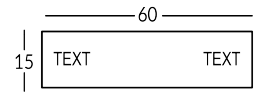

NOW

Linea di segnaletica per interni in plexiglass retroverniciato. Colore verniciatura a scelta nell'intera scala RAL. Caratteri applicati a rilievo in metallo ritagliato e lavorato con diverse finiture metalliche disponibili. Testi e dimensioni personalizzabili in base alle esigenze. Possibilità di scegliere il font. Fissaggio a muro tramite biadesivo. Possibilità di aggiungere i caratteri Braille per non vedenti.

Versione

NOWB

NOWNP

NOWP

NOWI

NOWX

NOWLET

NOW1