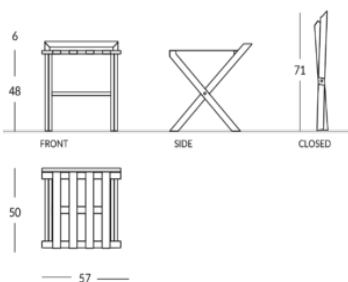

EDUARD

Reggivaligia pieghevole in legno, dotato di sponda salvamuro. Struttura: in legno con profilo rettangolare. Disponibile in versione legno chiaro oppure legno wengé scuro. Cinghie: in cuoio, disponibili in diverse colorazioni. Struttura pieghevole per minimizzare l'ingombro. Altezza aperto: 54 cm Altezza chiuso: 71 cm Larghezza: 57 cm Profondità: 50 cm Peso: 2,7 kg

Versione

Standard