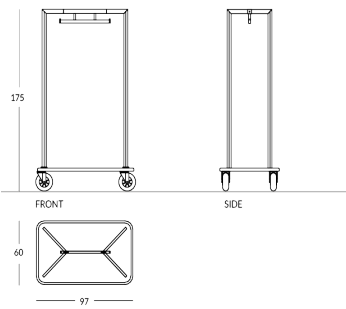

Versione

Standard

Finiture metalliche | Metal finishes | Finitions métalliques

Finiture verniciate | Painted finishes | Finitions peintes