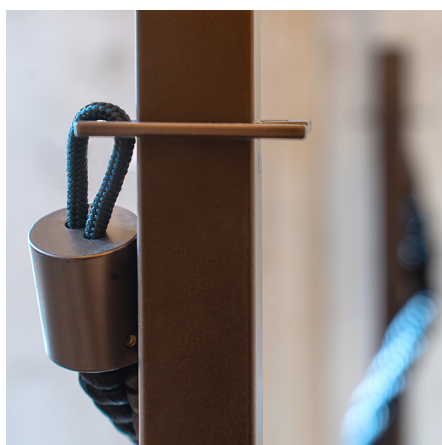

DIVIDO

Colonnine guidafila in metallo verniciato, personalizzabile con verniciatura nei colori APIR o in una qualsiasi tonalità della scala RAL. Base, ganci di attacco e palo della piantana a forma quadrata. Possibilità di agganciare una o due corde. Utilizzabili all'interno e all'esterno. Altezza: 101 cm Lato base quadrata: 31 cm Peso: 9,95 kg

Versione

DIVIDO

Finiture Metalliche | Metal finishes | Finitions métalliques

Ottone lucido

Ottone
bronzato
chiaro

Ottone
bronzato
scuro

Acciaio
satinato

Finiture Verniciate | Painted finishes | Finitions peintes

Oro

Oro Antico

Bronzo

Simil Corten

Silver

Tortora (Ral
1019)

Canna di
Fucile

Anticato
Chiaro

Nero opaco
(Ral 9005)

Nero lucido
(Ral 9005)

Bianco opaco
(Ral 9010)

Grigio scuro
(Ral 7016)

Grigio chiaro
(Ral 7042)

Ral