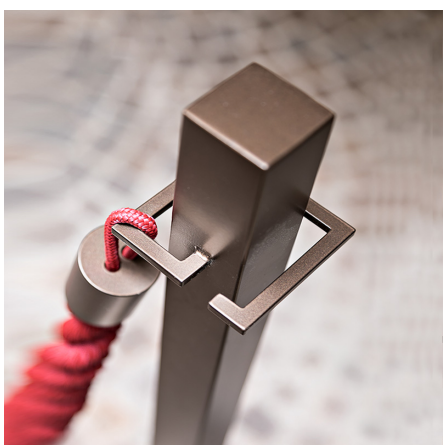

DIVIDO

Colonnine guidafila in metallo verniciato, personalizzabile con verniciatura nei colori APIR o in una qualsiasi tonalità della scala RAL. Base, ganci di attacco e palo della piantana a forma quadrata. Possibilità di agganciare una o due corde. Utilizzabili all'interno e all'esterno. Altezza: 101 cm Lato base quadrata: 31 cm Peso: 9,95 kg

Versione

DIVIDO

Finiture Metalliche | Metal finishes | Finitions métalliques

Ottone lucido

Ottone
bronzato
chiaro

Ottone
bronzato
scuro

Acciaio
satinato

Finiture Verniciate | Painted finishes | Finitions peintes

Oro

Oro Antico

Bronzo

Simil Corten

Silver

Tortora (Ral
1019)

Canna di
Fucile

Anticato
Chiaro

Nero opaco
(Ral 9005)

Nero lucido
(Ral 9005)

Bianco opaco
(Ral 9010)

Grigio scuro
(Ral 7016)

Grigio chiaro
(Ral 7042)

Ral