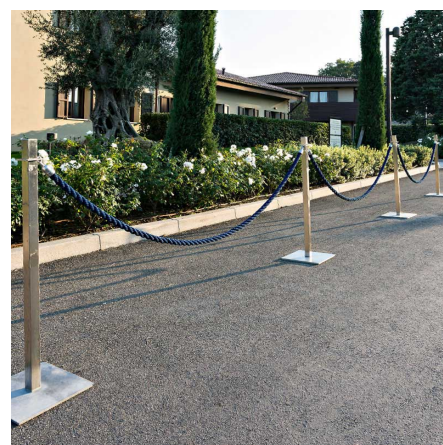

DIVIDO

Colonnine guidafila in metallo verniciato, personalizzabile con verniciatura nei colori APIR o in una qualsiasi tonalità della scala RAL. Base, ganci di attacco e palo della piantana a forma quadrata. Possibilità di agganciare una o due corde. Utilizzabili all'interno e all'esterno. Altezza: 101 cm Lato base quadrata: 31 cm Peso: 9,95 kg