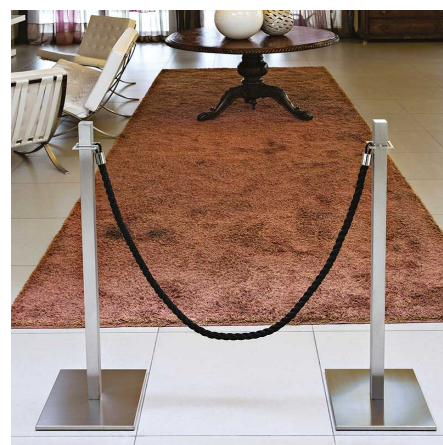

DIVIDO

Colonnine guidafila in metallo verniciato, personalizzabile con verniciatura nei colori APIR o in una qualsiasi tonalità della scala RAL. Base, ganci di attacco e palo della piantana a forma quadrata. Possibilità di agganciare una o due corde. Utilizzabili all'interno e all'esterno. Altezza: 101 cm Lato base quadrata: 31 cm Peso: 9,95 kg

Versione

DIVIDO

Finiture Metalliche | Metal finishes | Finitions métalliques

Ottone lucido

Ottone
bronzato
chiaro

Ottone
bronzato
scuro

Acciaio
satinato

Finiture Verniciate | Painted finishes | Finitions peintes

Nero opaco
(Ral 9005)

Nero lucido
(Ral 9005)

Bianco opaco
(Ral 9010)

Grigio scuro
(Ral 7016)

Grigio chiaro
(Ral 7042)

Ral