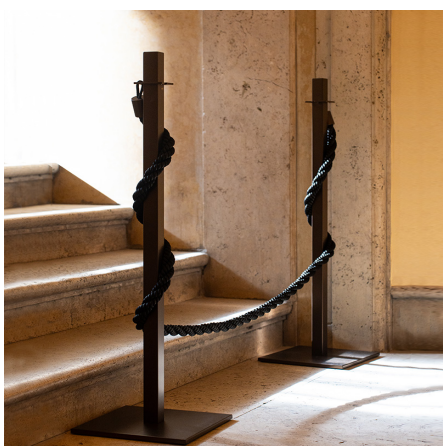

DIVIDO

Colonnine guidafila in metallo verniciato, personalizzabile con verniciatura nei colori APIR o in una qualsiasi tonalità della scala RAL. Base, ganci di attacco e palo della piantana a forma quadrata. Possibilità di agganciare una o due corde. Utilizzabili all'interno e all'esterno. Altezza: 101 cm Lato base quadrata: 31 cm Peso: 9,95 kg

Versione

DIVIDO

Finiture Metalliche | Metal finishes | Finitions métalliques

Ottone lucido

Ottone
bronzato
chiaro

Ottone
bronzato
scuro

Acciaio
satinato

Finiture Verniciate | Painted finishes | Finitions peintes

Oro

Oro Antico

Bronzo

Simil Corten

Silver

Tortora (Ral
1019)

Canna di
Fucile

Anticato
Chiaro

Nero opaco
(Ral 9005)

Nero lucido
(Ral 9005)

Bianco opaco
(Ral 9010)

Grigio scuro
(Ral 7016)

Grigio chiaro
(Ral 7042)

Ral