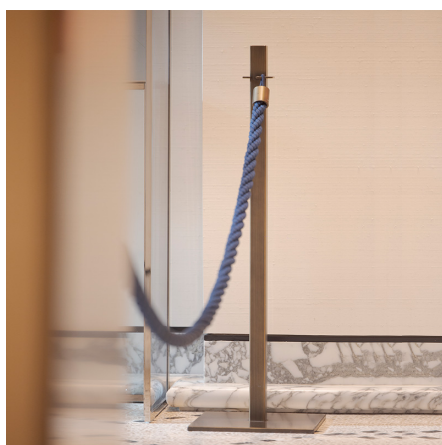

DIVIDO

Colonnine guidafila in metallo verniciato, personalizzabile con verniciatura nei colori APIR o in una qualsiasi tonalità della scala RAL. Base, ganci di attacco e palo della piantana a forma quadrata. Possibilità di agganciare una o due corde. Utilizzabili all'interno e all'esterno. Altezza: 101 cm Lato base quadrata: 31 cm Peso: 9,95 kg

Versione

DIVIDO

Finiture Metalliche | Metal finishes | Finitions métalliques

Ottone lucido

Ottone
bronzato
chiaro

Ottone
bronzato
scuro

Acciaio
satinato

Finiture Verniciate | Painted finishes | Finitions peintes

Nero opaco
(Ral 9005)

Nero lucido
(Ral 9005)

Bianco opaco
(Ral 9010)

Grigio scuro
(Ral 7016)

Grigio chiaro
(Ral 7042)

Ral