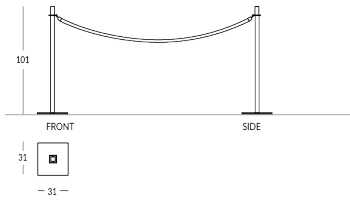

Versione

DIVIDO

Finiture Metalliche | Metal finishes | Finitions métalliques

Finiture Verniciate | Painted finishes | Finitions peintes