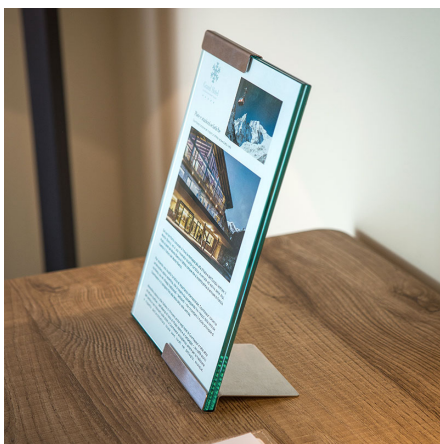

GEORGE-A4

Espositore rettangolare da tavolo per un foglio DIN A4. Composto da due sezioni in vetro trasparente e due linguette di fermo rimovibili. Linguette disponibili in ottone o acciaio, con finitura metallica personalizzabile. Linguetta inferiore dotata di prolungamento di supporto. Possibilità di orientare l'espositore sia in verticale che in orizzontale. Altezza: 30 cm Larghezza: 21 cm Profondità: 8 cm

Versione

Standard

Finiture metalliche | Metal finishes | Finitions métalliques

OTSAT
Ottone
satinato
lucido

OTBRS
Ottone
bronzato
scuro opaco

ACSAT
Acciaio
satinato
opaco