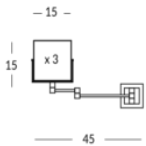

MIRROR

Specchio telescopico da parete con braccio ruotabile ed estensibile. Specchio bifacciale di forma quadrata. Struttura in metallo cromato lucido. Fissaggio a parete con viti. Ingrandimento x1 e x3. Lunghezza braccio: 45 cm Lato quadrato specchio: 15 cm

Versione

Standard