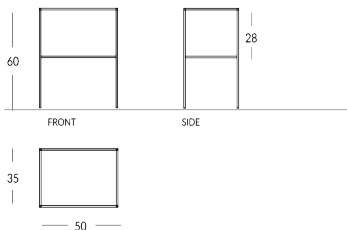

Versione

Standard

Finiture verniciate | Painted finishes | Finitions peintes