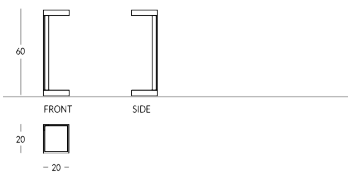

JACK-SML

Portaombrelli in stile industrial della Collezione Jack. Struttura in metallo personalizzabile con verniciatura nei colori Apir o in una qualsiasi tonalità della scala RAL. Base quadrata foderata con protezione in tessuto High-Tech disponibile in diversi colori. Applicazione di piedini in gomma sul fondo a protezione del pavimento. Altezza: 60 cm Lato base quadrata: 20 cm Peso: 6,30 kg

Versione

Standard

Finiture verniciate | Painted finishes | Finitions peintes