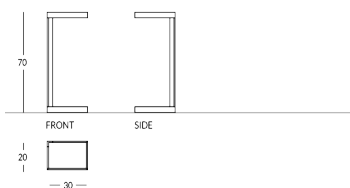

JACK-CEN

Posacenere in stile industrial nel design della collezione Jack. Struttura in metallo personalizzabile con verniciatura nei colori Apir o in una qualsiasi tonalità della scala RAL. Base rettangolare e contenitore superiore collegati da una barra angolare. Vaschetta estraibile per una pulizia comoda e rapida. Un sacchetto di sabbia incluso. Altezza: 70 cm Larghezza: 30 cm Profondità: 20 cm Peso: 9,8 kg

Versione

Standard