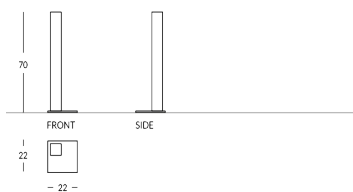

GIULIA-CEN

Posacenere a colonna in metallo nel design della collezione Giulia. Struttura quadrata in metallo personalizzabile con diverse finiture. Finiture: metallica oppure verniciata nei colori Apir o in una qualsiasi tonalità della scala RAL. Base quadrata con piedini protettivi. Vaschetta estraibile per una pulizia comoda e rapida. Un sacchetto di sabbia incluso. Altezza: 70 cm Lato base quadrata: 22 cm Peso: 6,4 kg

Versione

Standard